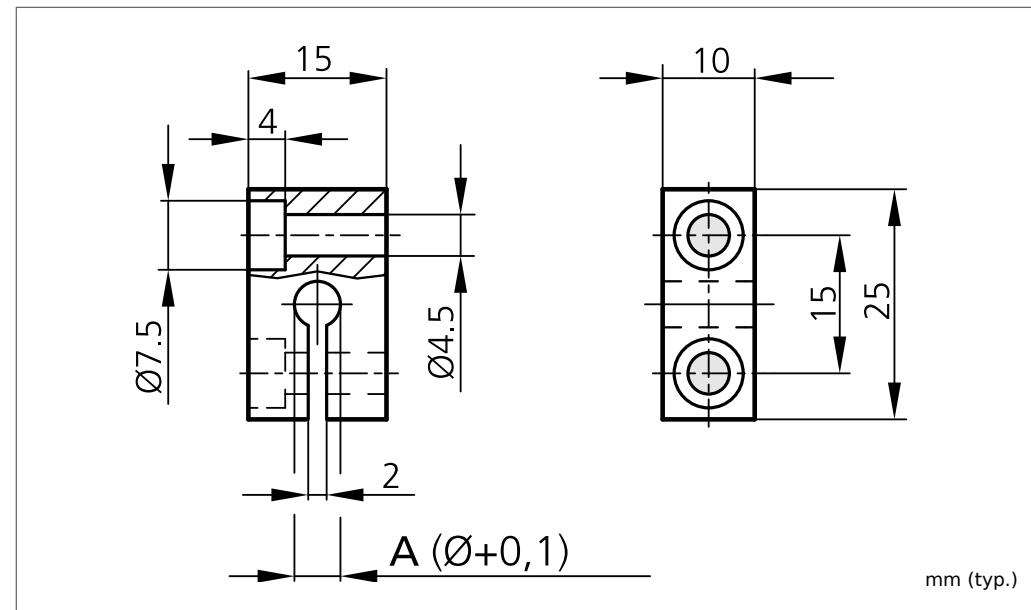

200800

Technische Daten (typ.)	Technical data (typ.)	Caractéristique techniques	
Befestigung	Mounting	Montage	Bohrung/hole/Orifice, Klemmschraube/Locking screw/Vis de blocage
Größe	Size	Dimensions	15 x 10 x 25 mm, 6 mm
Gehäusematerial	Casing material	Matériau du boîtier	Aluminium schwarz/black/noir eloxiert/anodized/anodisé
Lochabstand	Hole spacing	Espacement d'orifices	15 mm